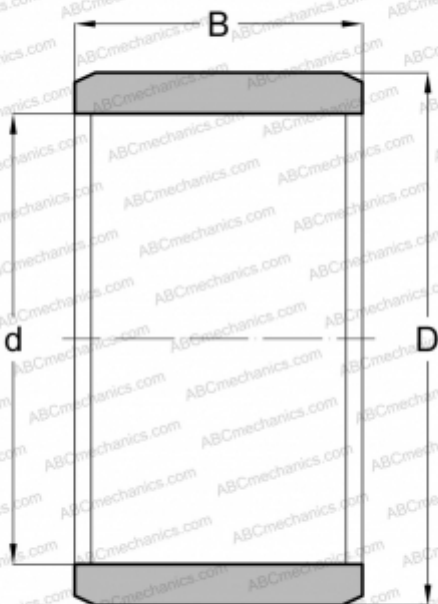

IR 200x220x50 SKF

Внутренние кольца

ТИП: Детали подшипников качения и принадлежности, Внутренние кольца, С тонкой обработкой

Технические характеристики

РАЗМЕРЫ, ММ

d	200,000
D	220,000
B	50,000

МАССА, КГ 3,983