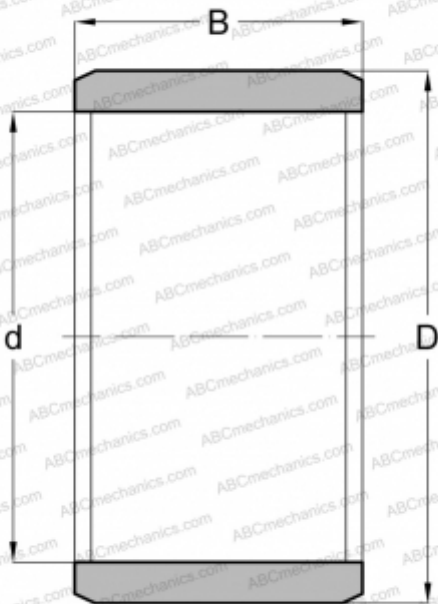

IR 220x240x50 ABC

Внутренние кольца

ТИП: Детали подшипников качения и принадлежности, Внутренние кольца, С тонкой обработкой

Технические характеристики

РАЗМЕРЫ, ММ

d	220,000
D	240,000
B	50,000

МАССА, КГ

4,399

ПРОИЗВОДИТЕЛЬ

[ABC](#)

АНАЛОГИ

IKO	LRT 22024050
INA	IR 220x240x50
SKF	IR 220x240x50
FAG	JR 220x240x50