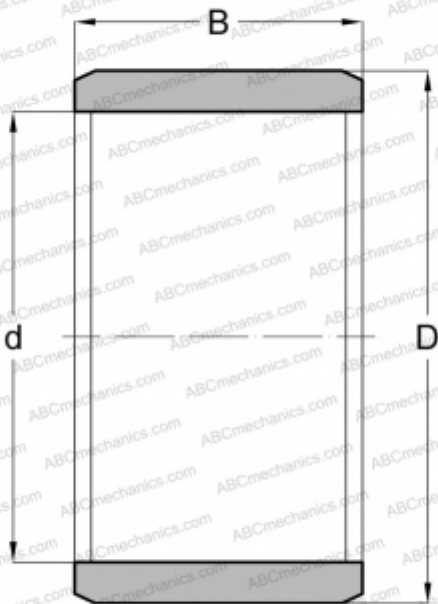

IR 260x285x60 ABC

Внутренние кольца

ТИП: Детали подшипников качения и принадлежности, Внутренние кольца, С тонкой обработкой

Технические характеристики

РАЗМЕРЫ, ММ

d	260,000
D	285,000
B	60,000

МАССА, КГ 7,967

ПРОИЗВОДИТЕЛЬ [ABC](#)

АНАЛОГИ

IKO	LRT 26028560
INA	IR 260x285x60
SKF	IR 260x285x60
FAG	JR 260x285x60