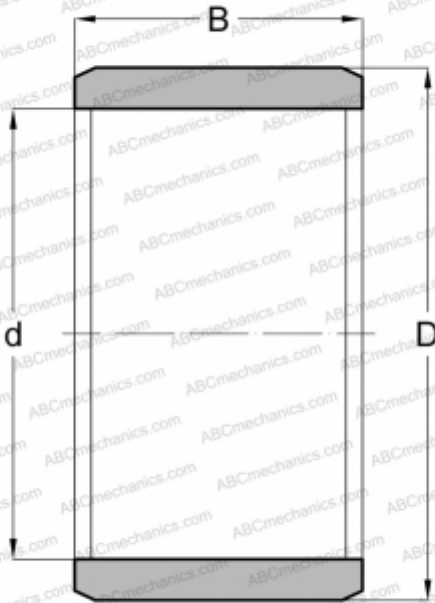

IR 260x285x60 INA

Внутренние кольца

ТИП: Детали подшипников качения и принадлежности, Внутренние кольца, С тонкой обработкой

Технические характеристики

РАЗМЕРЫ, ММ

d	260,000
D	285,000
B	60,000

МАССА, КГ

7,967

ПРОИЗВОДИТЕЛЬ

[INA](#)

АНАЛОГИ

ABC	IR 260x285x60
IKO	LRT 26028560
SKF	IR 260x285x60
FAG	JR 260x285x60