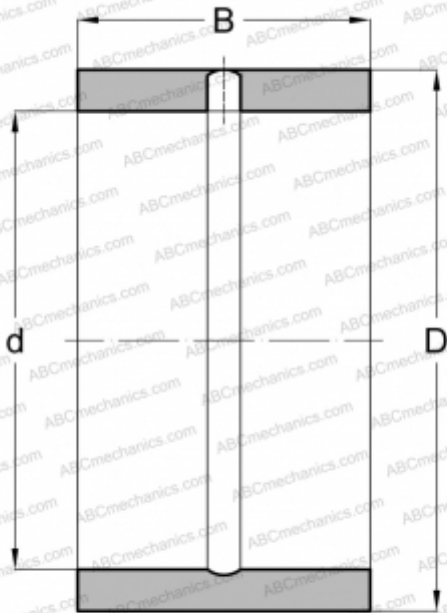

IR-081216 KOYO

Внутренние кольца

ТИП: Детали подшипников качения и принадлежности, Внутренние кольца, Дюймовые

Технические характеристики

РАЗМЕРЫ, ММ

d	12,700
D	19,050
B	25,400

МАССА, КГ

0,027

ПРОИЗВОДИТЕЛЬ

[KOYO](#)

АНАЛОГИ

ABC	MI 8
McGill	MI-8
RBC	IR-7154
TORRINGTON	IR-081216
IKO	LRB 81216
INA	PI 081216

СОПУТСТВУЮЩИЕ ИЗДЕЛИЯ

MR-12