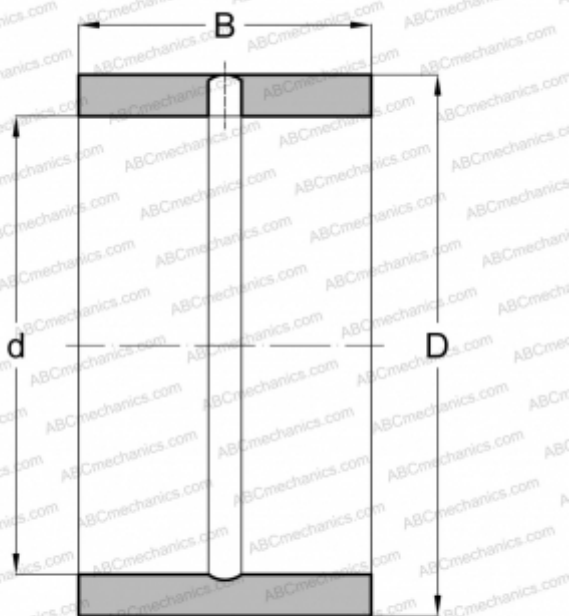

IR-242820 TORRINGTON

Внутренние кольца

ТИП: Детали подшипников качения и принадлежности, Внутренние кольца, Дюймовые

Технические характеристики

РАЗМЕРЫ, ММ

d	38,100
D	44,450
B	31,750

МАССА, КГ

0,095

ПРОИЗВОДИТЕЛЬ

[TORRINGTON](#)

АНАЛОГИ

ABC	MI 24
McGill	MI-24
RBC	IR-7315-C
KOYO	IR-242820
IKO	LRB 242820
INA	PI 242820

СОПУТСТВУЮЩИЕ ИЗДЕЛИЯ

HJ-283720