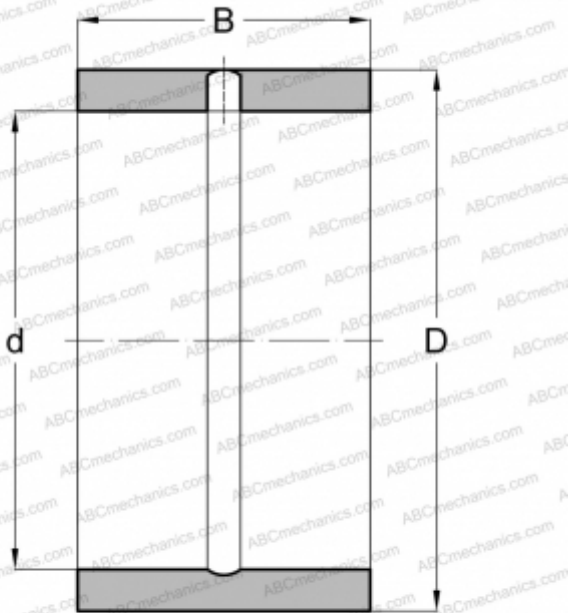

IR-485632 TORRINGTON

Внутренние кольца

ТИП: Детали подшипников качения и принадлежности, Внутренние кольца, Дюймовые

Технические характеристики

РАЗМЕРЫ, ММ

d	76,200
D	88,900
B	50,800

МАССА, КГ

0,617

ПРОИЗВОДИТЕЛЬ

[TORRINGTON](#)

АНАЛОГИ

ABC	MI 48
McGill	MI-48
RBC	IR-9608-C
KOYO	IR-485632
IKO	LRB 485632
INA	PI 485632

СОПУТСТВУЮЩИЕ ИЗДЕЛИЯ

HJ-567232