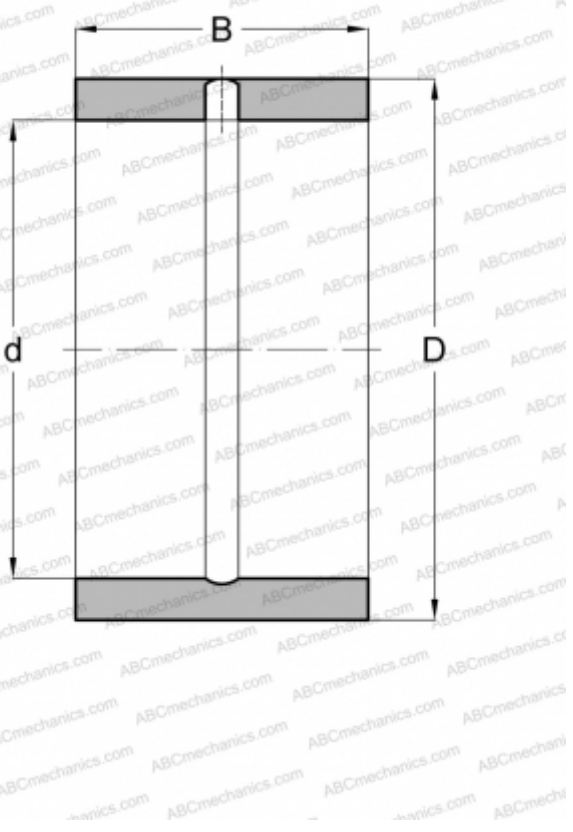

IR-769248 TORRINGTON

Внутренние кольца

ТИП: Детали подшипников качения и принадлежности, Внутренние кольца, Дюймовые

Технические характеристики

РАЗМЕРЫ, ММ

d	120,650
D	146,050
B	76,200

ПРОИЗВОДИТЕЛЬ

[TORRINGTON](#)

АНАЛОГИ

ABC	IR-769248
KOYO	IR-769248

СОПУТСТВУЮЩИЕ ИЗДЕЛИЯ

HJ-9211648