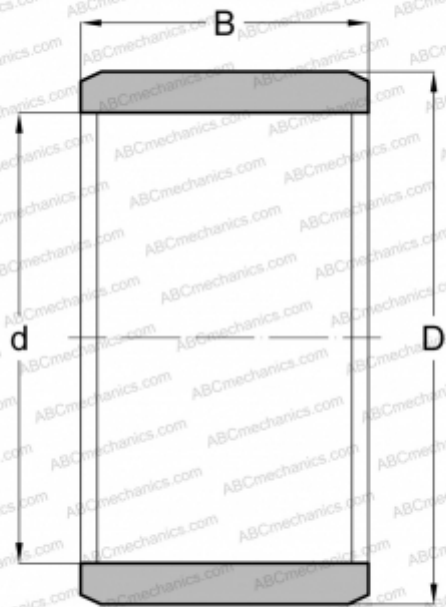

LRTZ 101414 IKO

Внутренние кольца

ТИП: Детали подшипников качения и принадлежности, Внутренние кольца, Серия LRTZ (IKO)

Технические характеристики

РАЗМЕРЫ, ММ

d	10,000
D	14,000
B	14,000

ПРОИЗВОДИТЕЛЬ

[IKO](#)

АНАЛОГИ

INA	IR 10x14x14
SKF	IRZ 10x14x14
FAG	JRZ 10x14x14

СОПУТСТВУЮЩИЕ ИЗДЕЛИЯ

RNA 4900 UU