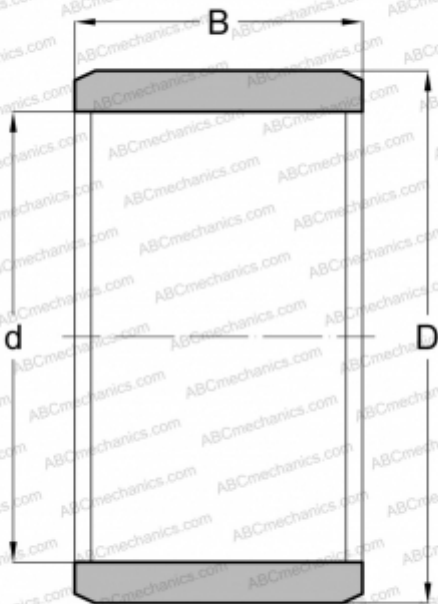

LRBZ 61012 IKO

Внутренние кольца

ТИП: Детали подшипников качения и принадлежности, Внутренние кольца, Серия LRBZ (IKO), дюймовые

Технические характеристики

РАЗМЕРЫ, ММ

d	9,525
D	15,875
B	19,300

ПРОИЗВОДИТЕЛЬ