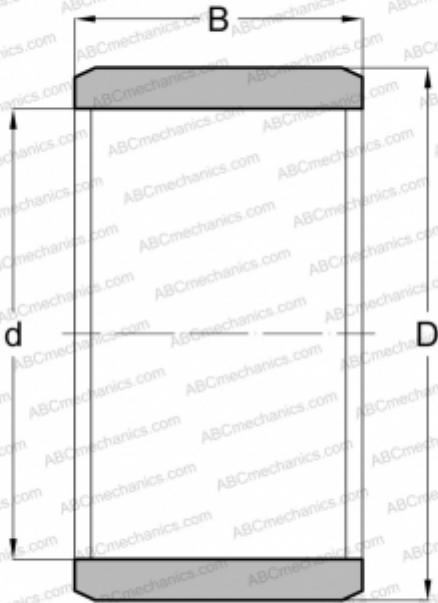

IR-061012 TORRINGTON

Внутренние кольца

ТИП: Детали подшипников качения и принадлежности, Внутренние кольца, Серия LRBZ (IKO), дюймовые

Технические характеристики

РАЗМЕРЫ, ММ

d	9,525
D	15,875
B	19,300

ПРОИЗВОДИТЕЛЬ