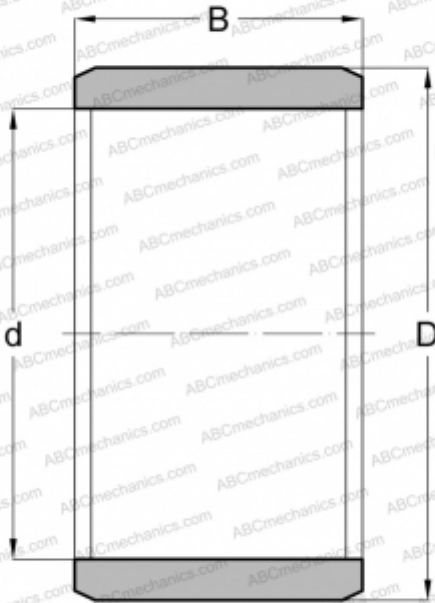

MI-6-N McGill

Внутренние кольца

ТИП: Детали подшипников качения и принадлежности, Внутренние кольца, Серия LRBZ (IKO), дюймовые

Технические характеристики

РАЗМЕРЫ, ММ

d	9,525
D	15,875
B	19,300

ПРОИЗВОДИТЕЛЬ