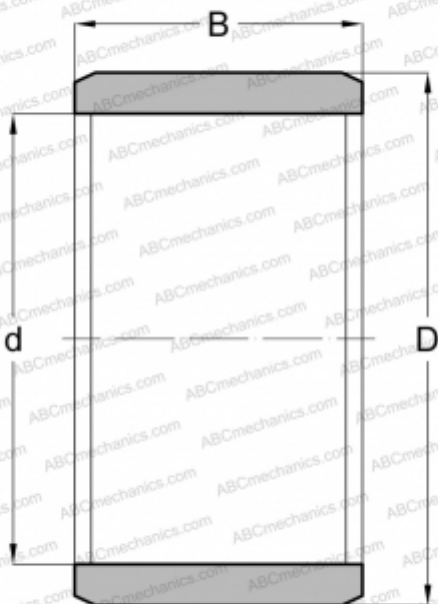

# LRBZ 61016 IKO

Внутренние кольца

ТИП: Детали подшипников качения и принадлежности, Внутренние кольца, Серия LRBZ (IKO), дюймовые

### РАЗМЕРЫ, ММ

d	9,525
D	15,875
B	25,650