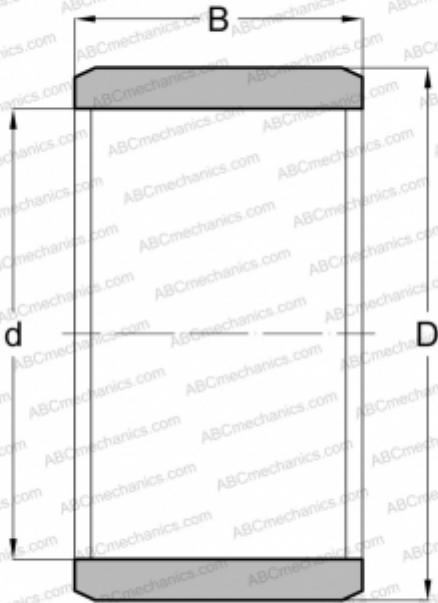

MI-6 McGill

Внутренние кольца

ТИП: Детали подшипников качения и принадлежности, Внутренние кольца, Серия LRBZ (IKO), дюймовые

Технические характеристики

РАЗМЕРЫ, ММ

d	9,525
D	15,875
B	25,650

ПРОИЗВОДИТЕЛЬ

[McGill](#)