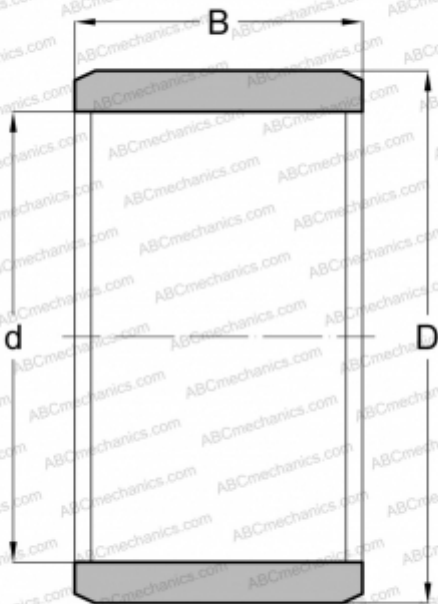

LRBZ 81212 IKO

Внутренние кольца

ТИП: Детали подшипников качения и принадлежности, Внутренние кольца, Серия LRBZ (IKO), дюймовые

Технические характеристики

РАЗМЕРЫ, ММ

d	12,700
D	19,050
B	19,300

ПРОИЗВОДИТЕЛЬ