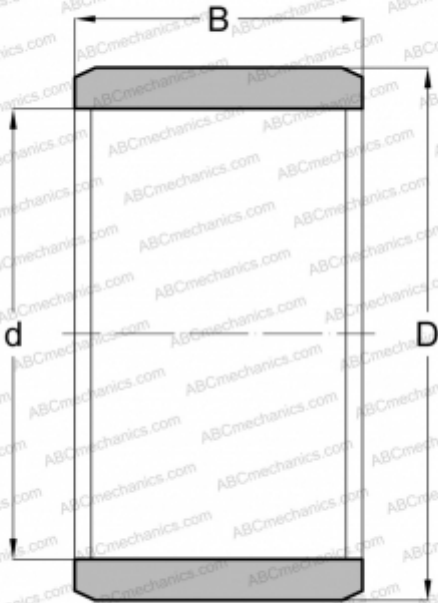

MI-8-N McGill

Внутренние кольца

ТИП: Детали подшипников качения и принадлежности, Внутренние кольца, Серия LRBZ (IKO), дюймовые

Технические характеристики

РАЗМЕРЫ, ММ

d	12,700
D	19,050
B	19,300

МАССА, КГ

0,024