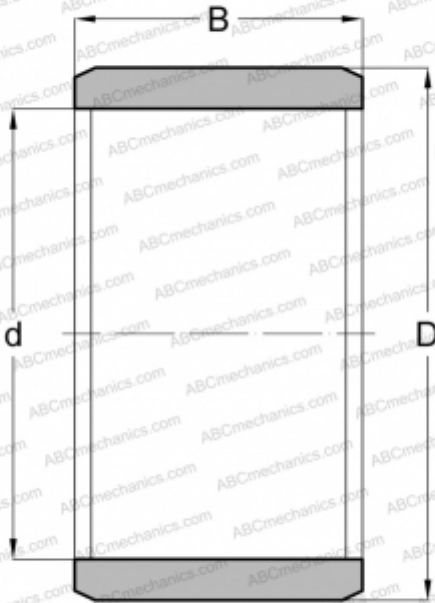

LRBZ 81216 IKO

Внутренние кольца

ТИП: Детали подшипников качения и принадлежности, Внутренние кольца, Серия LRBZ (IKO), дюймовые

Технические характеристики

РАЗМЕРЫ, ММ

d	12,700
D	19,050
B	25,650

ПРОИЗВОДИТЕЛЬ