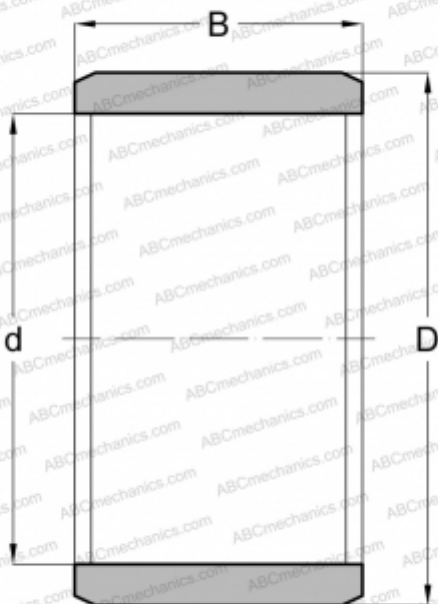

MI-8 McGill

Внутренние кольца

ТИП: Детали подшипников качения и принадлежности, Внутренние кольца, Серия LRBZ (IKO), дюймовые

Технические характеристики

РАЗМЕРЫ, ММ

d	12,700
D	19,050
B	25,650

ПРОИЗВОДИТЕЛЬ

[McGill](#)