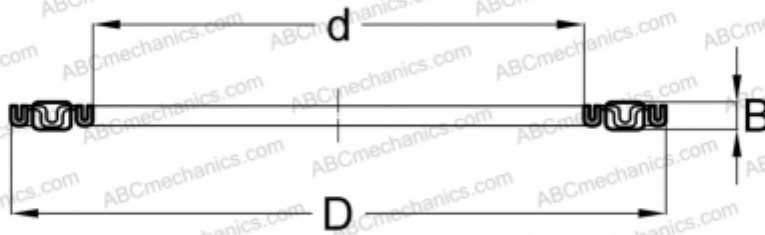

НТВ 1629 ИКО

Игольчатые упорные подшипники

ТИП: Роликоподшипники, Упорные, Игольчатые, Одинарные без колец

Технические характеристики

РАЗМЕРЫ, ММ

d	16,000
D	29,000
B	2,000

МАССА, КГ 0,004

ПРОИЗВОДИТЕЛЬ [ИКО](#)

РАСЧЕТНЫЕ ДАННЫЕ

Номинальная динамическая грузоподъемность, C	9,070 кН
Номинальная статическая грузоподъемность, Co	31,400 кН