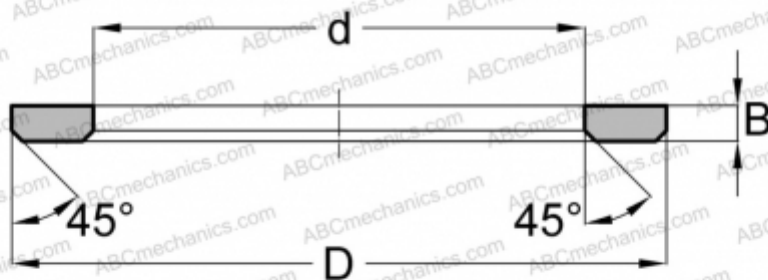

AS0414 ABC

Кольца упорных подшипников

ТИП: Детали подшипников качения и принадлежности, Тела качения, Кольца упорных подшипников, Тип AS, подходят к АХК, К811..

Технические характеристики

РАЗМЕРЫ, ММ

| | |
|---|--------|
| d | 4,000 |
| D | 14,000 |
| B | 1,000 |