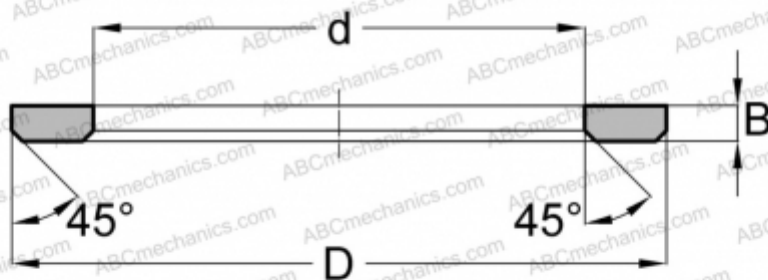

AS0414 FAG

Кольца упорных подшипников

ТИП: Детали подшипников качения и принадлежности, Тела качения, Кольца упорных подшипников, Тип AS, подходят к АХК, К811..

Технические характеристики

РАЗМЕРЫ, ММ

d	4,000
D	14,000
B	1,000