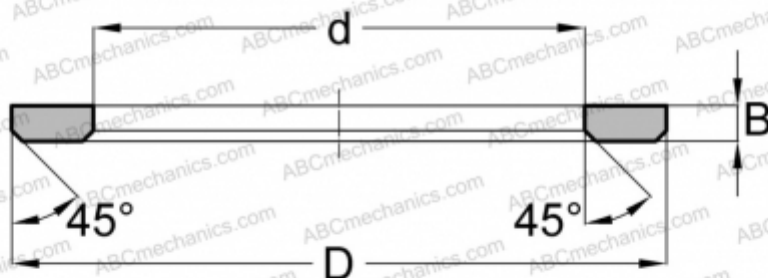

AS0414 INA

Кольца упорных подшипников

ТИП: Детали подшипников качения и принадлежности, Тела качения, Кольца упорных подшипников, Тип AS, подходят к АХК, К811..

Технические характеристики

РАЗМЕРЫ, ММ

d	4,000
D	14,000
B	1,000