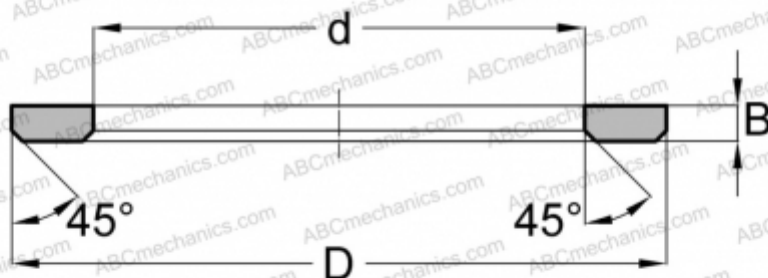

XWA102401 SKF

Кольца упорных подшипников

ТИП: Детали подшипников качения и принадлежности, Тела качения, Кольца упорных подшипников, Тип AS, подходят к АХК, К811..

Технические характеристики

РАЗМЕРЫ, ММ

d	4,000
D	14,000
B	1,000