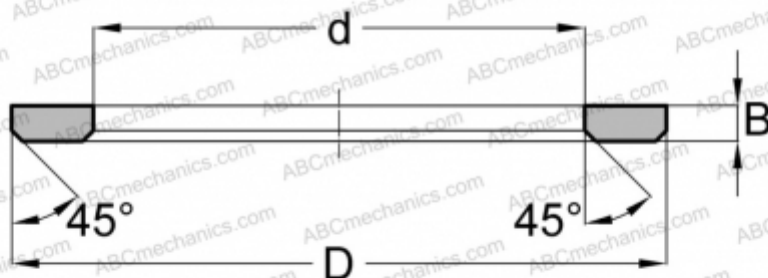

AS0515 ABC

Кольца упорных подшипников

ТИП: Детали подшипников качения и принадлежности, Тела качения, Кольца упорных подшипников, Тип AS, подходят к АХК, К811..

Технические характеристики

РАЗМЕРЫ, ММ

d	5,000
D	15,000
B	1,000