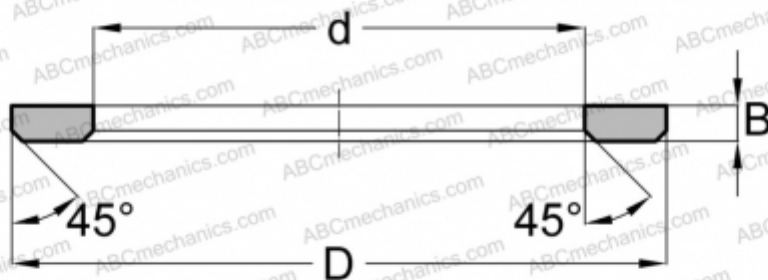

AS0515 FAG

Кольца упорных подшипников

ТИП: Детали подшипников качения и принадлежности, Тела качения, Кольца упорных подшипников, Тип AS, подходят к АХК, К811..

Технические характеристики

РАЗМЕРЫ, ММ

d	5,000
D	15,000
B	1,000