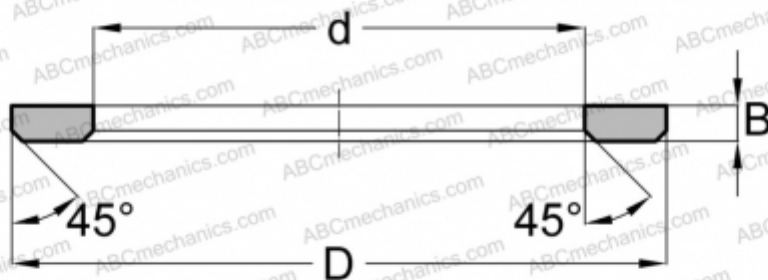

AS0515 INA

Кольца упорных подшипников

ТИП: Детали подшипников качения и принадлежности, Тела качения, Кольца упорных подшипников, Тип AS, подходят к АХК, К811..

Технические характеристики

РАЗМЕРЫ, ММ

d	5,000
D	15,000
B	1,000