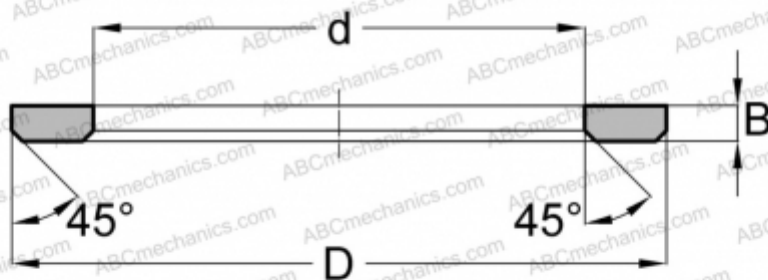

AS0619 ABC

Кольца упорных подшипников

ТИП: Детали подшипников качения и принадлежности, Тела качения, Кольца упорных подшипников, Тип AS, подходят к АХК, К811..

Технические характеристики

РАЗМЕРЫ, ММ

d	6,000
D	19,000
B	1,000