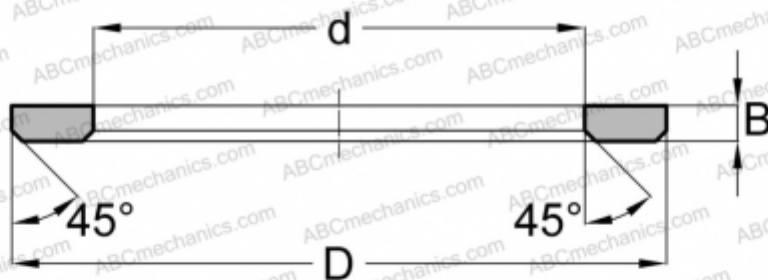

AS0821 ABC

Кольца упорных подшипников

ТИП: Детали подшипников качения и принадлежности, Тела качения, Кольца упорных подшипников, Тип AS, подходят к АХК, К811..

Технические характеристики

РАЗМЕРЫ, ММ

d	8,000
D	21,000
B	1,000