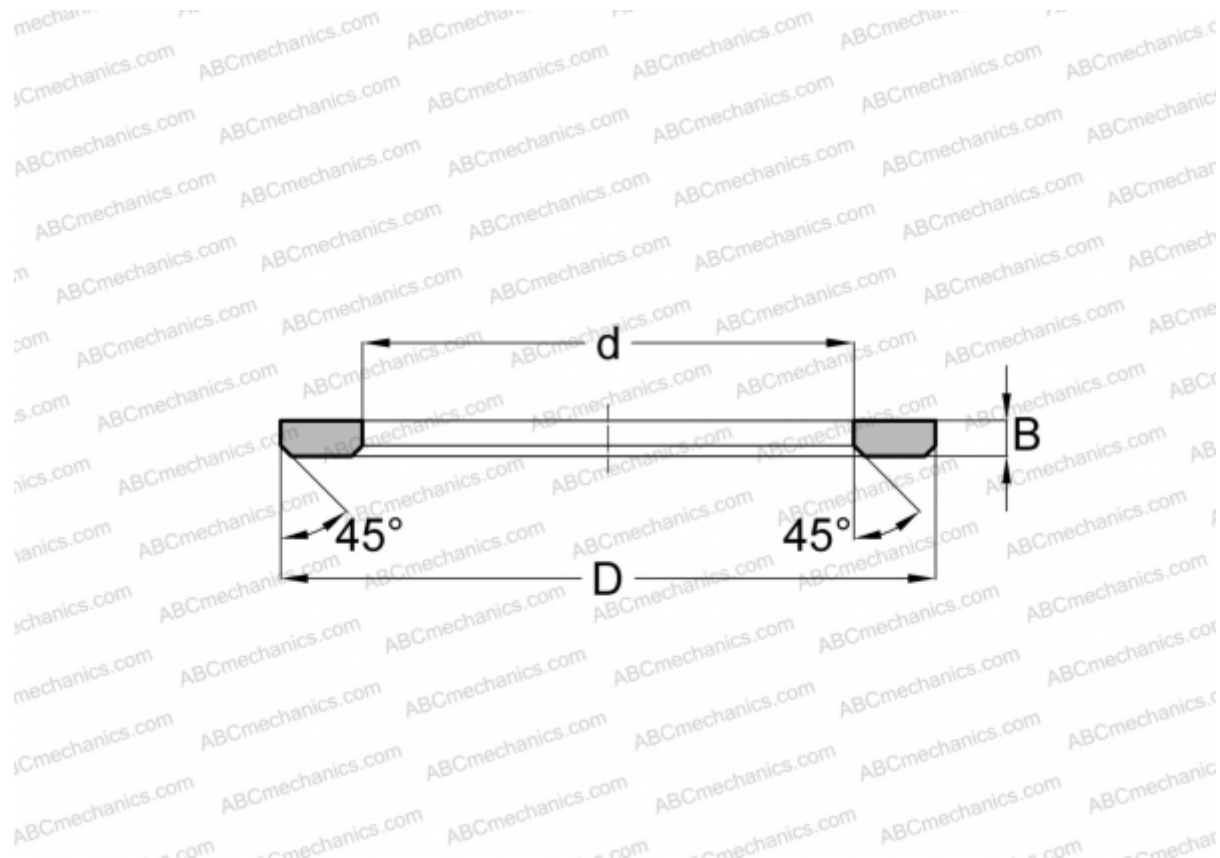

AS0821 FAG

Кольца упорных подшипников

ТИП: Детали подшипников качения и принадлежности, Тела качения, Кольца упорных подшипников, Тип AS, подходят к АХК, К811..

Технические характеристики

РАЗМЕРЫ, ММ

d	8,000
D	21,000
B	1,000