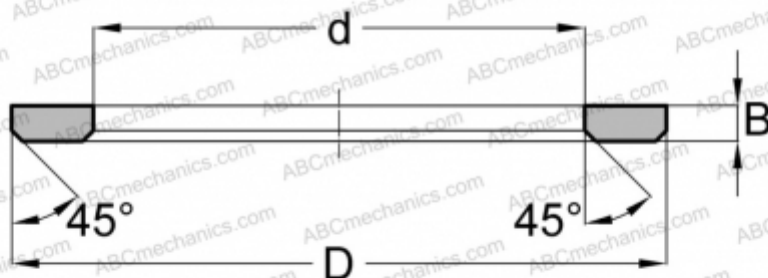

AS1024 FAG

Кольца упорных подшипников

ТИП: Детали подшипников качения и принадлежности, Тела качения, Кольца упорных подшипников, Тип AS, подходят к АХК, К811..

Технические характеристики

РАЗМЕРЫ, ММ

d	10,000
D	24,000
B	1,000