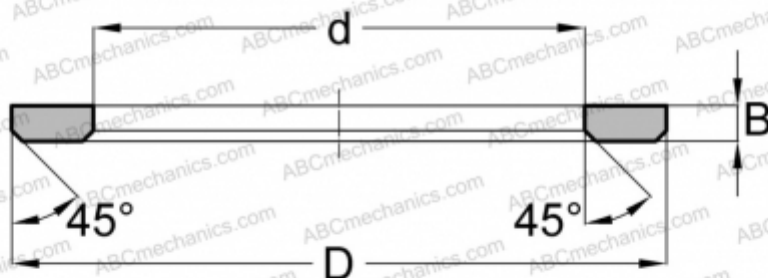

AS1226 ABC

Кольца упорных подшипников

ТИП: Детали подшипников качения и принадлежности, Тела качения, Кольца упорных подшипников, Тип AS, подходят к АХК, К811..

Технические характеристики

РАЗМЕРЫ, ММ

d	12,000
D	26,000
B	1,000