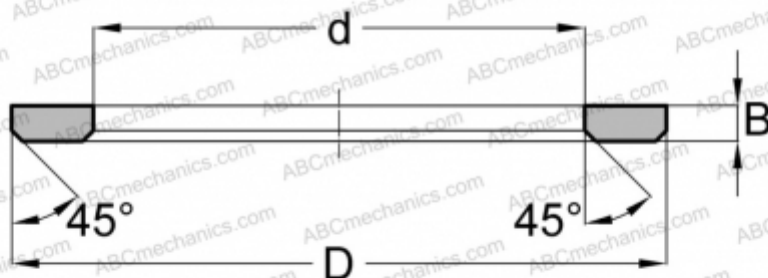

FTRA-1226 TORRINGTON

Кольца упорных подшипников

ТИП: Детали подшипников качения и принадлежности, Тела качения, Кольца упорных подшипников, Тип AS, подходят к АХК, К811..

Технические характеристики

РАЗМЕРЫ, ММ

d	12,000
D	26,000
B	1,000

МАССА, КГ 0,005

ПРОИЗВОДИТЕЛЬ [TORRINGTON](#)

АНАЛОГИ

ABC	AS1226
FAG	AS1226
INA	AS1226
NTN	AAS 1101
SKF	AS1226/ XWA122601
IKO	AS 1226