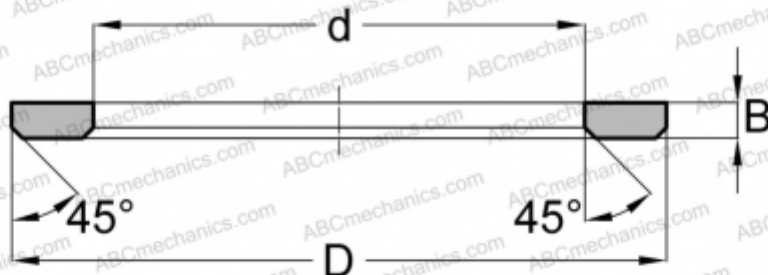

AS1528/ XWA152801 SKF

Кольца упорных подшипников

ТИП: Детали подшипников качения и принадлежности, Тела качения, Кольца упорных подшипников, Тип AS, подходят к АХК, К811..

Технические характеристики

РАЗМЕРЫ, ММ