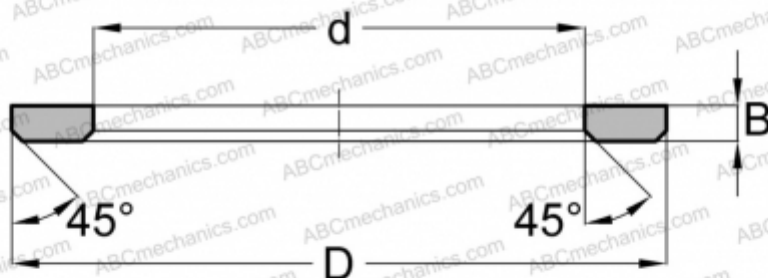

AS 1528 IKO

Кольца упорных подшипников

ТИП: Детали подшипников качения и принадлежности, Тела качения, Кольца упорных подшипников, Тип AS, подходят к АХК, К811..

Технические характеристики

РАЗМЕРЫ, ММ

d	15,000
D	28,000
B	1,000