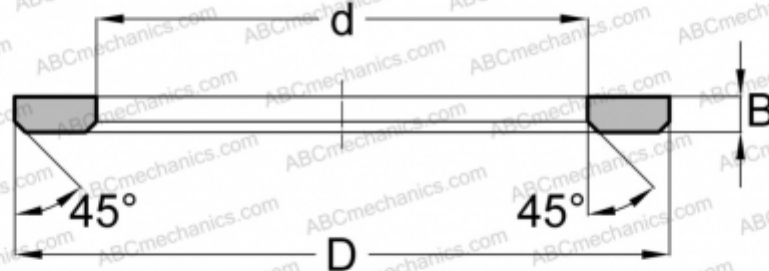

AS 1629 IKO

Кольца упорных подшипников

ТИП: Детали подшипников качения и принадлежности, Тела качения, Кольца упорных подшипников, Тип AS, подходят к АХК, К811..

Технические характеристики

РАЗМЕРЫ, ММ

d	16,000
D	29,000
B	1,000