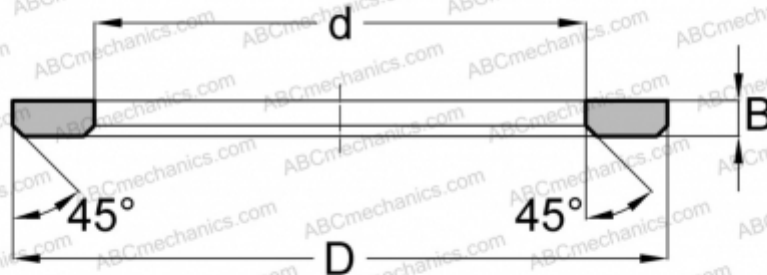

AS1730 ABC

Кольца упорных подшипников

ТИП: Детали подшипников качения и принадлежности, Тела качения, Кольца упорных подшипников, Тип AS, подходят к АХК, К811..

Технические характеристики

РАЗМЕРЫ, ММ

d	17,000
D	30,000
B	1,000