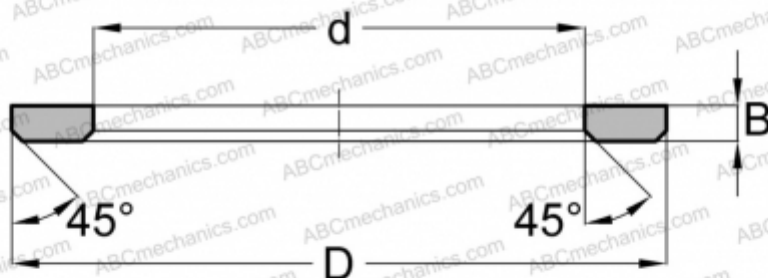

AS1730 FAG

Кольца упорных подшипников

ТИП: Детали подшипников качения и принадлежности, Тела качения, Кольца упорных подшипников, Тип AS, подходят к АХК, К811..

Технические характеристики

РАЗМЕРЫ, ММ

d	17,000
D	30,000
B	1,000