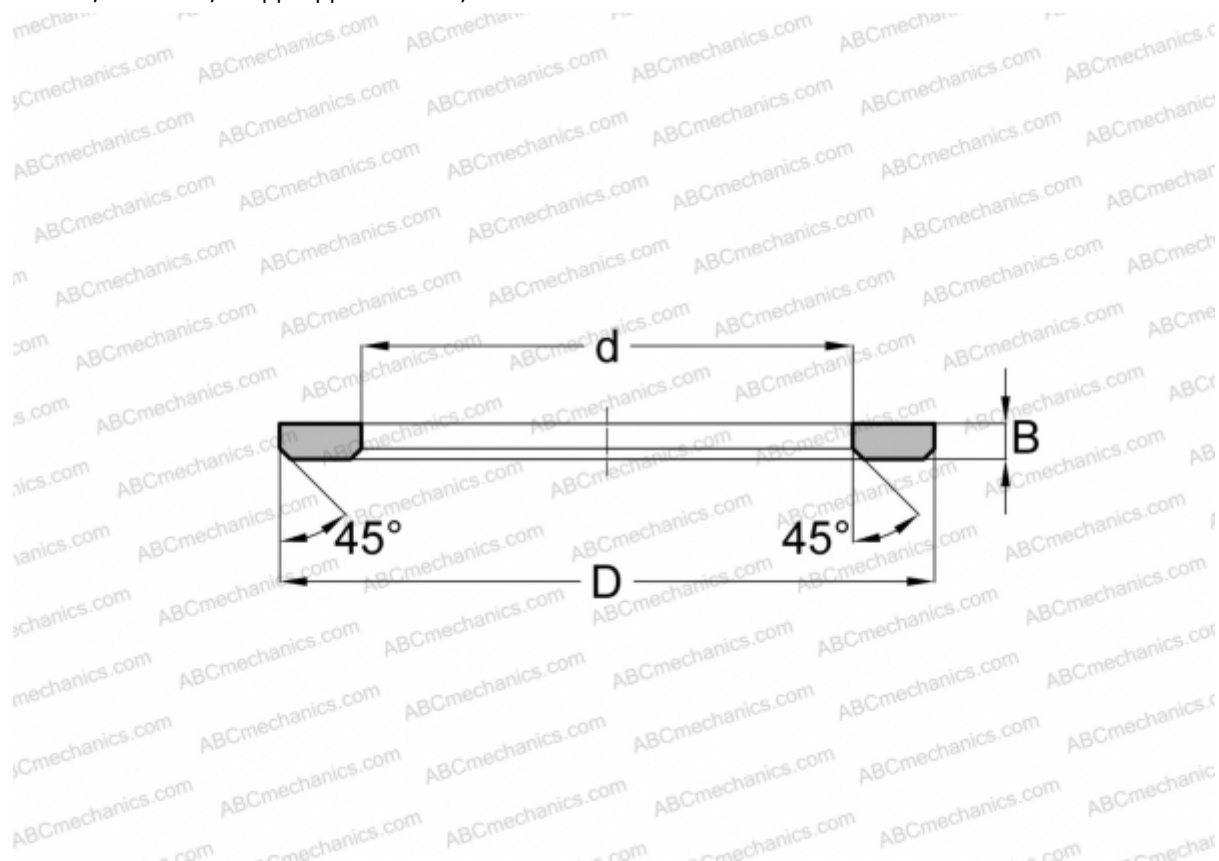

AS3552 FAG

Кольца упорных подшипников

ТИП: Детали подшипников качения и принадлежности, Тела качения, Кольца упорных подшипников, Тип AS, подходят к АХК, К811..

Технические характеристики

РАЗМЕРЫ, ММ

d	35,000
D	52,000
B	1,000