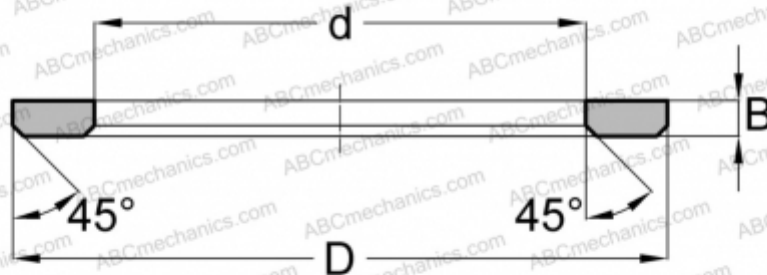

AS6085 INA

Кольца упорных подшипников

ТИП: Детали подшипников качения и принадлежности, Тела качения, Кольца упорных подшипников, Тип AS, подходят к АХК, К811..

Технические характеристики

РАЗМЕРЫ, ММ

d	60,000
D	85,000
B	1,000