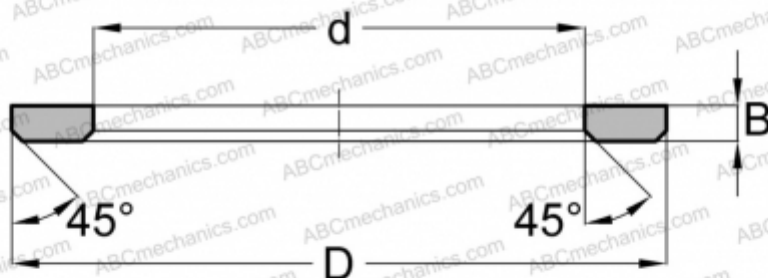

AS6085/ XWA608501 SKF

Кольца упорных подшипников

ТИП: Детали подшипников качения и принадлежности, Тела качения, Кольца упорных подшипников, Тип AS, подходят к АХК, К811..

Технические характеристики

РАЗМЕРЫ, ММ