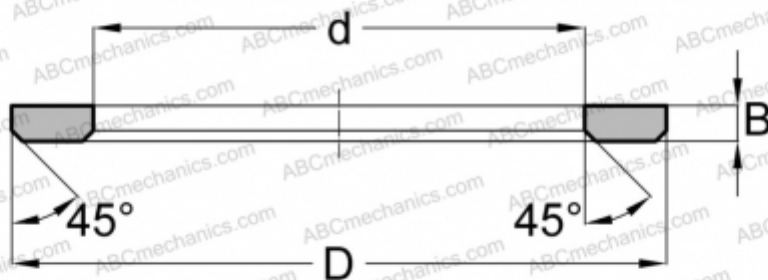

AS6590 ABC

Кольца упорных подшипников

ТИП: Детали подшипников качения и принадлежности, Тела качения, Кольца упорных подшипников, Тип AS, подходят к АХК, К811..

Технические характеристики

РАЗМЕРЫ, ММ

d	65,000
D	90,000
B	1,000