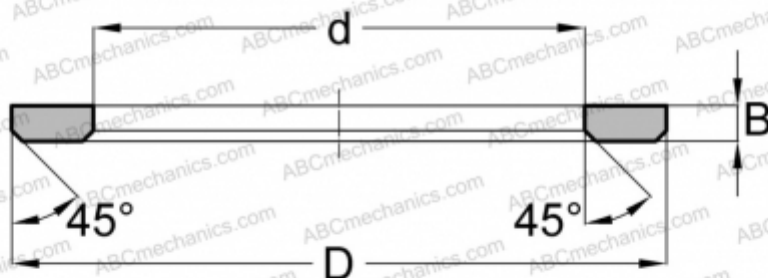

AS6590 FAG

Кольца упорных подшипников

ТИП: Детали подшипников качения и принадлежности, Тела качения, Кольца упорных подшипников, Тип AS, подходят к АХК, К811..

Технические характеристики

РАЗМЕРЫ, ММ

d	65,000
D	90,000
B	1,000