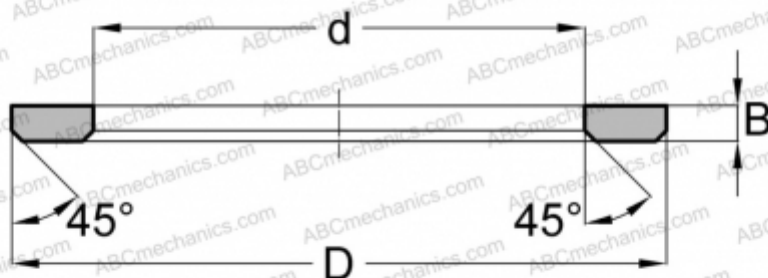

AS6590 INA

Кольца упорных подшипников

ТИП: Детали подшипников качения и принадлежности, Тела качения, Кольца упорных подшипников, Тип AS, подходят к АХК, К811..

Технические характеристики

РАЗМЕРЫ, ММ

d	65,000
D	90,000
B	1,000