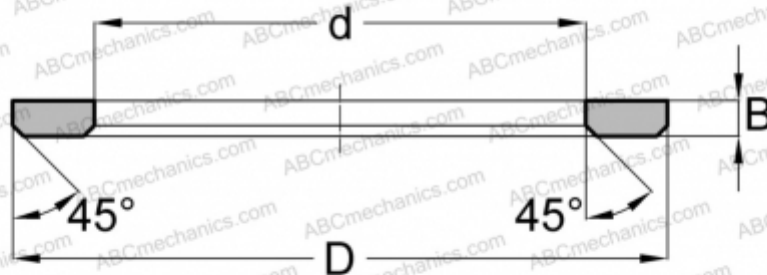

AS6590/ XWA659001 SKF

Кольца упорных подшипников

ТИП: Детали подшипников качения и принадлежности, Тела качения, Кольца упорных подшипников, Тип AS, подходят к АХК, К811..

Технические характеристики

РАЗМЕРЫ, ММ