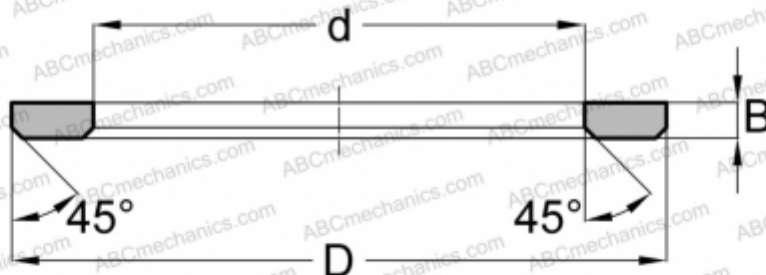

AS85110 INA

Кольца упорных подшипников

ТИП: Детали подшипников качения и принадлежности, Тела качения, Кольца упорных подшипников, Тип AS, подходят к АХК, К811..

Технические характеристики

РАЗМЕРЫ, ММ

d	85,000
D	110,000
B	1,000