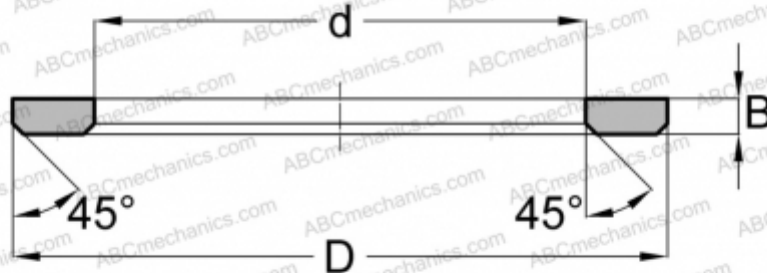

FTRA-100135 TORRINGTON

Кольца упорных подшипников

ТИП: Детали подшипников качения и принадлежности, Тела качения, Кольца упорных подшипников, Тип AS, подходят к АХК, К811..

Технические характеристики

РАЗМЕРЫ, ММ

d	100,000
D	135,000
B	1,000

МАССА, КГ 0,054

ПРОИЗВОДИТЕЛЬ [TORRINGTON](#)

АНАЛОГИ

ABC	AS100135
FAG	AS100135
INA	AS100135
NTN	AAS 1120
SKF	AS100135/ XWA10013501
IKO	AS 100135