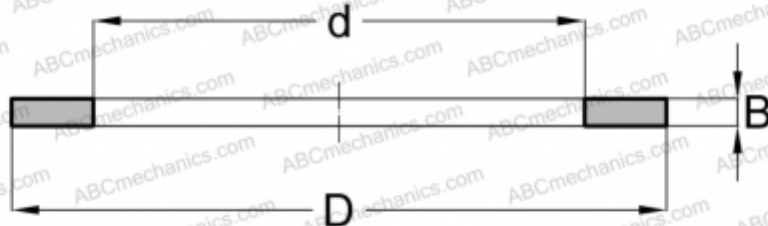

GS81105 INA

Кольца упорных подшипников

ТИП: Детали подшипников качения и принадлежности, Тела качения, Кольца упорных подшипников, Свободное кольцо GS, центрируемые по наружному диаметру

Технические характеристики

РАЗМЕРЫ, ММ

d	26,000
D	42,000
B	3,000

МАССА, КГ 0,023

ПРОИЗВОДИТЕЛЬ [INA](#)

АНАЛОГИ

ABC	GS 81105
FAG	GS81105
SKF	GS 81105
TORRINGTON	GS 81105