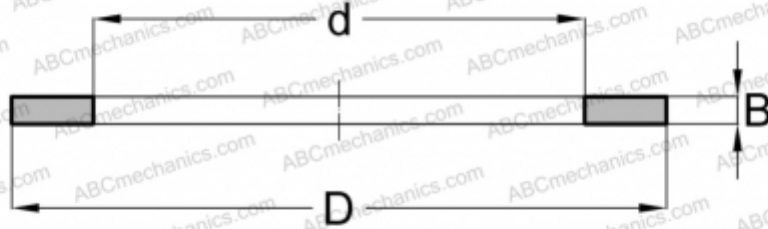

GS 4060 IKO

Кольца упорных подшипников

ТИП: Детали подшипников качения и принадлежности, Тела качения, Кольца упорных подшипников, Свободное кольцо GS, центрируемые по наружному диаметру

Технические характеристики

РАЗМЕРЫ, ММ

d	40,000
D	60,000
B	3,500

МАССА, КГ 0,043

ПРОИЗВОДИТЕЛЬ [IKO](#)

АНАЛОГИ

ABC	GS 4060
-----	-------------------------