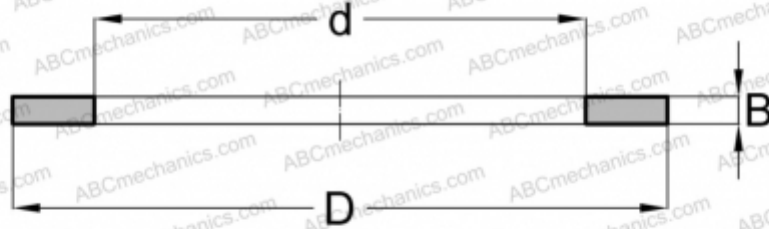

GS 81208 ABC

Кольца упорных подшипников

ТИП: Детали подшипников качения и принадлежности, Тела качения, Кольца упорных подшипников, Свободное кольцо GS, центрируемые по наружному диаметру

Технические характеристики

РАЗМЕРЫ, ММ

d	42,000
D	68,000
B	5,000

МАССА, КГ 0,084

ПРОИЗВОДИТЕЛЬ [ABC](#)

АНАЛОГИ

INA	GS81208
-----	-------------------------