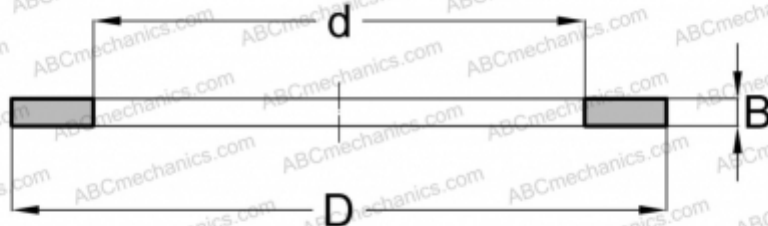

GS81115 INA

Кольца упорных подшипников

ТИП: Детали подшипников качения и принадлежности, Тела качения, Кольца упорных подшипников, Свободное кольцо GS, центрируемые по наружному диаметру

Технические характеристики

РАЗМЕРЫ, ММ

| | |
|---|---------|
| d | 77,000 |
| D | 100,000 |
| B | 5,750 |

МАССА, КГ 0,150

ПРОИЗВОДИТЕЛЬ [INA](#)

АНАЛОГИ

| | |
|------------|--------------------------|
| ABC | GS 81115 |
| FAG | GS81115 |
| SKF | GS 81115 |
| TORRINGTON | GS 81115 |